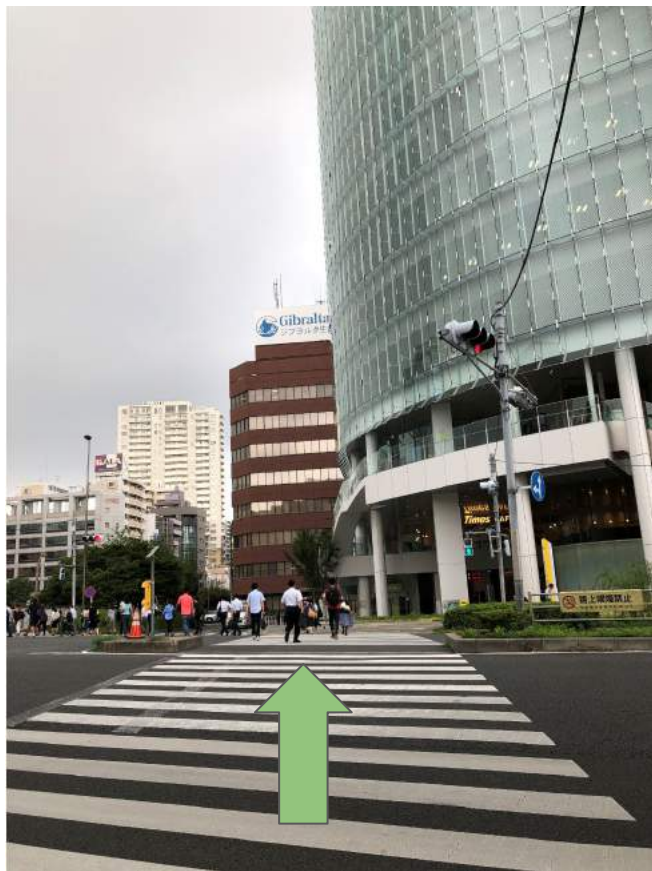

株式会社 コンサルタントラボラトリー 東京本社 アクセス

住所: 141-0031 東京都品川区五反田 3-6-33 井門西五反田ビル4階

JR五反田駅から弊社セミナー会場までの道順 (徒歩7分程度でございます。)

①JR中央改札 西口を出る

②JR中央改札 西口を出て右に曲がる。

③西口を右に曲がり、交差点を渡る

④交差点を渡り歩くと、

⑤ ガラスのビルが右手に見えるので交差点を渡る。

⑥ジブラルタ生命保険看板のあるの茶色のビルと
目黒川の間を歩く。首都高速の立体道路まで歩く。

首都高速の
立体道路まで
歩く。

⑦首都高速の下の交差点を渡る

⑧信号を渡り、川沿いを歩くとガラス張りのビルが見える

1階がドールハウス
です

⑨ビルの4階がセミナー会場です。